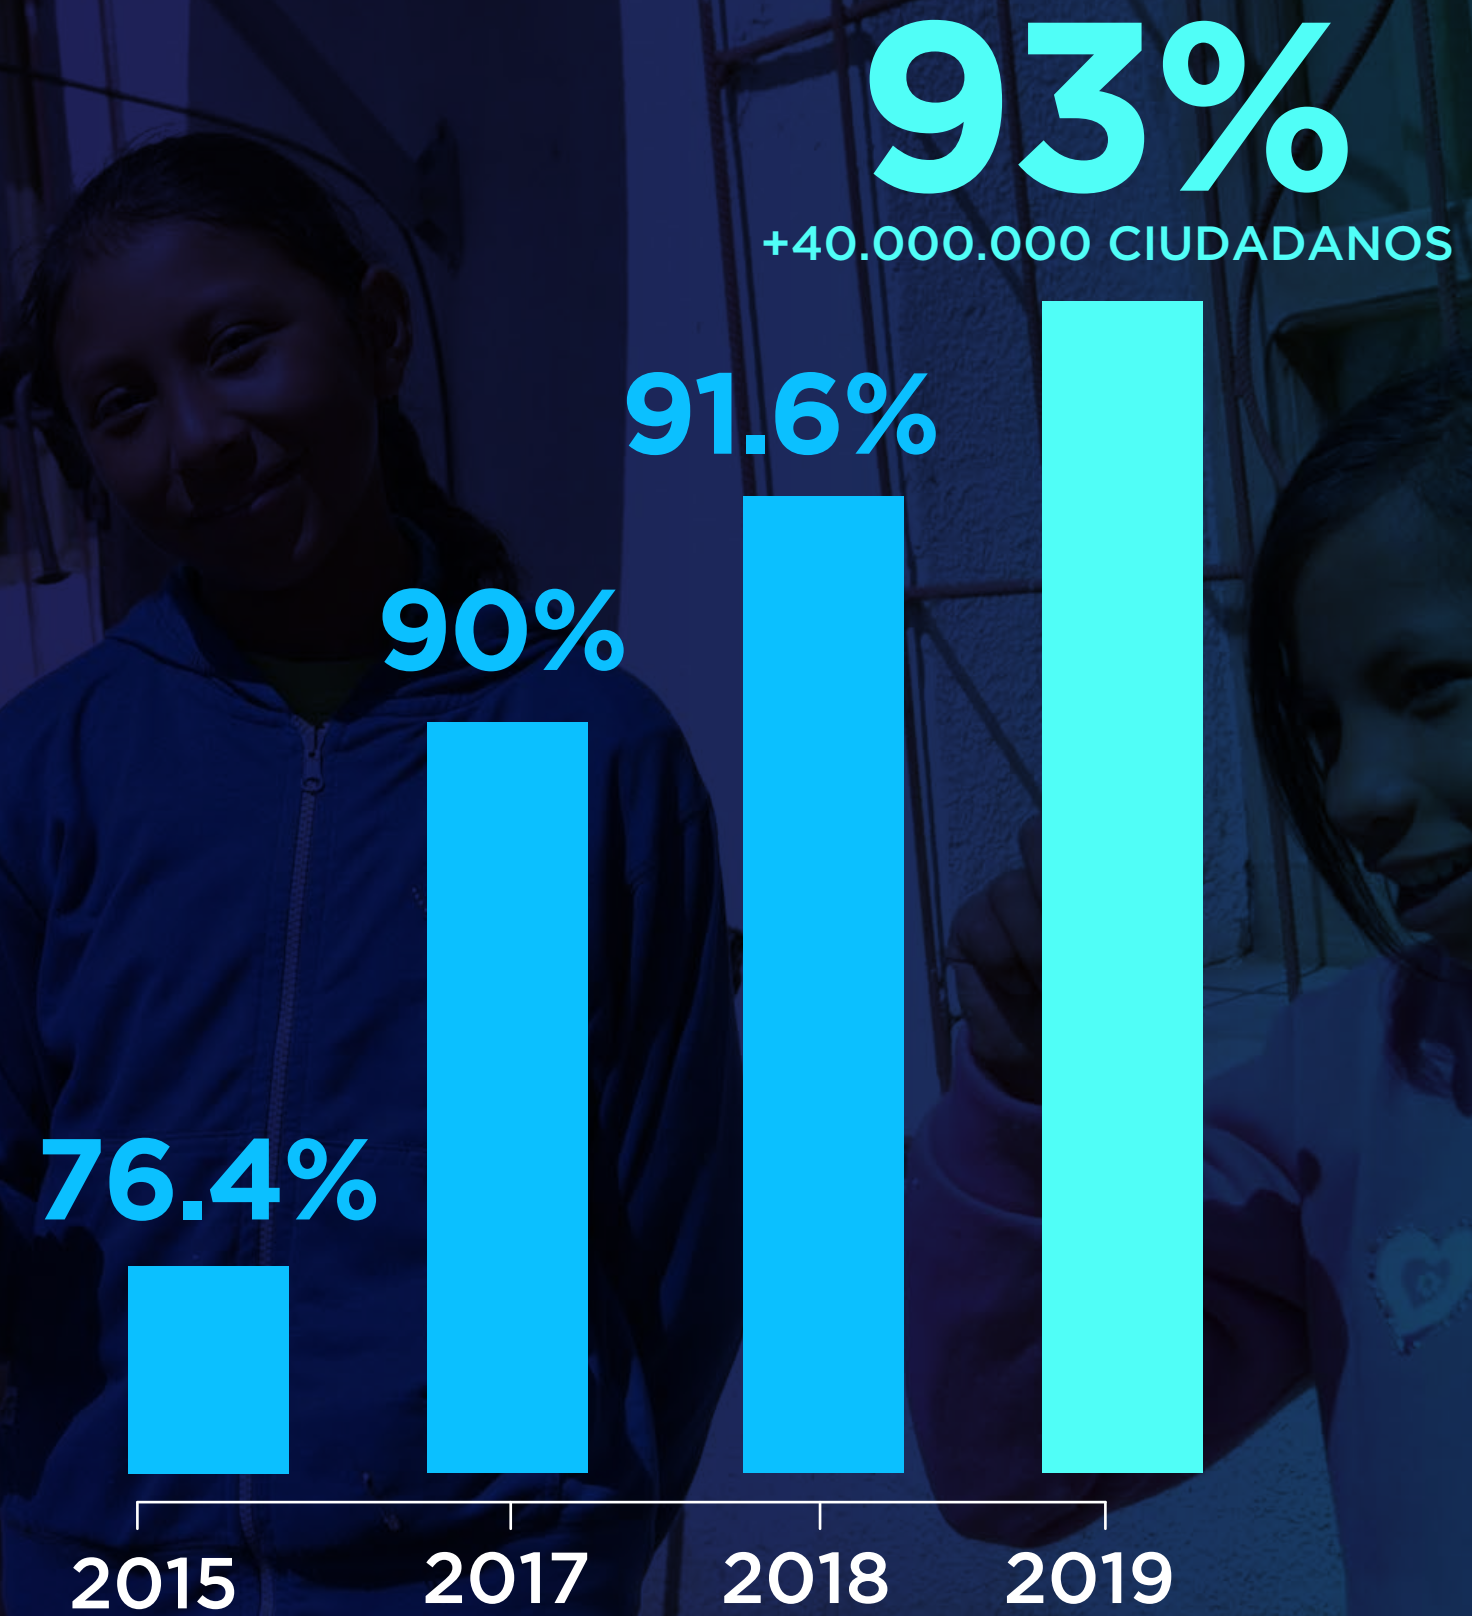

CO NEC TAN DO

A LOS
ARGENTINOS

Accesos

Velocidad

Por territorio

Por población

Velocidad de acceso 4G: Promedio **7.8** MBPS Pico **39.5** MBPS

Turismo 