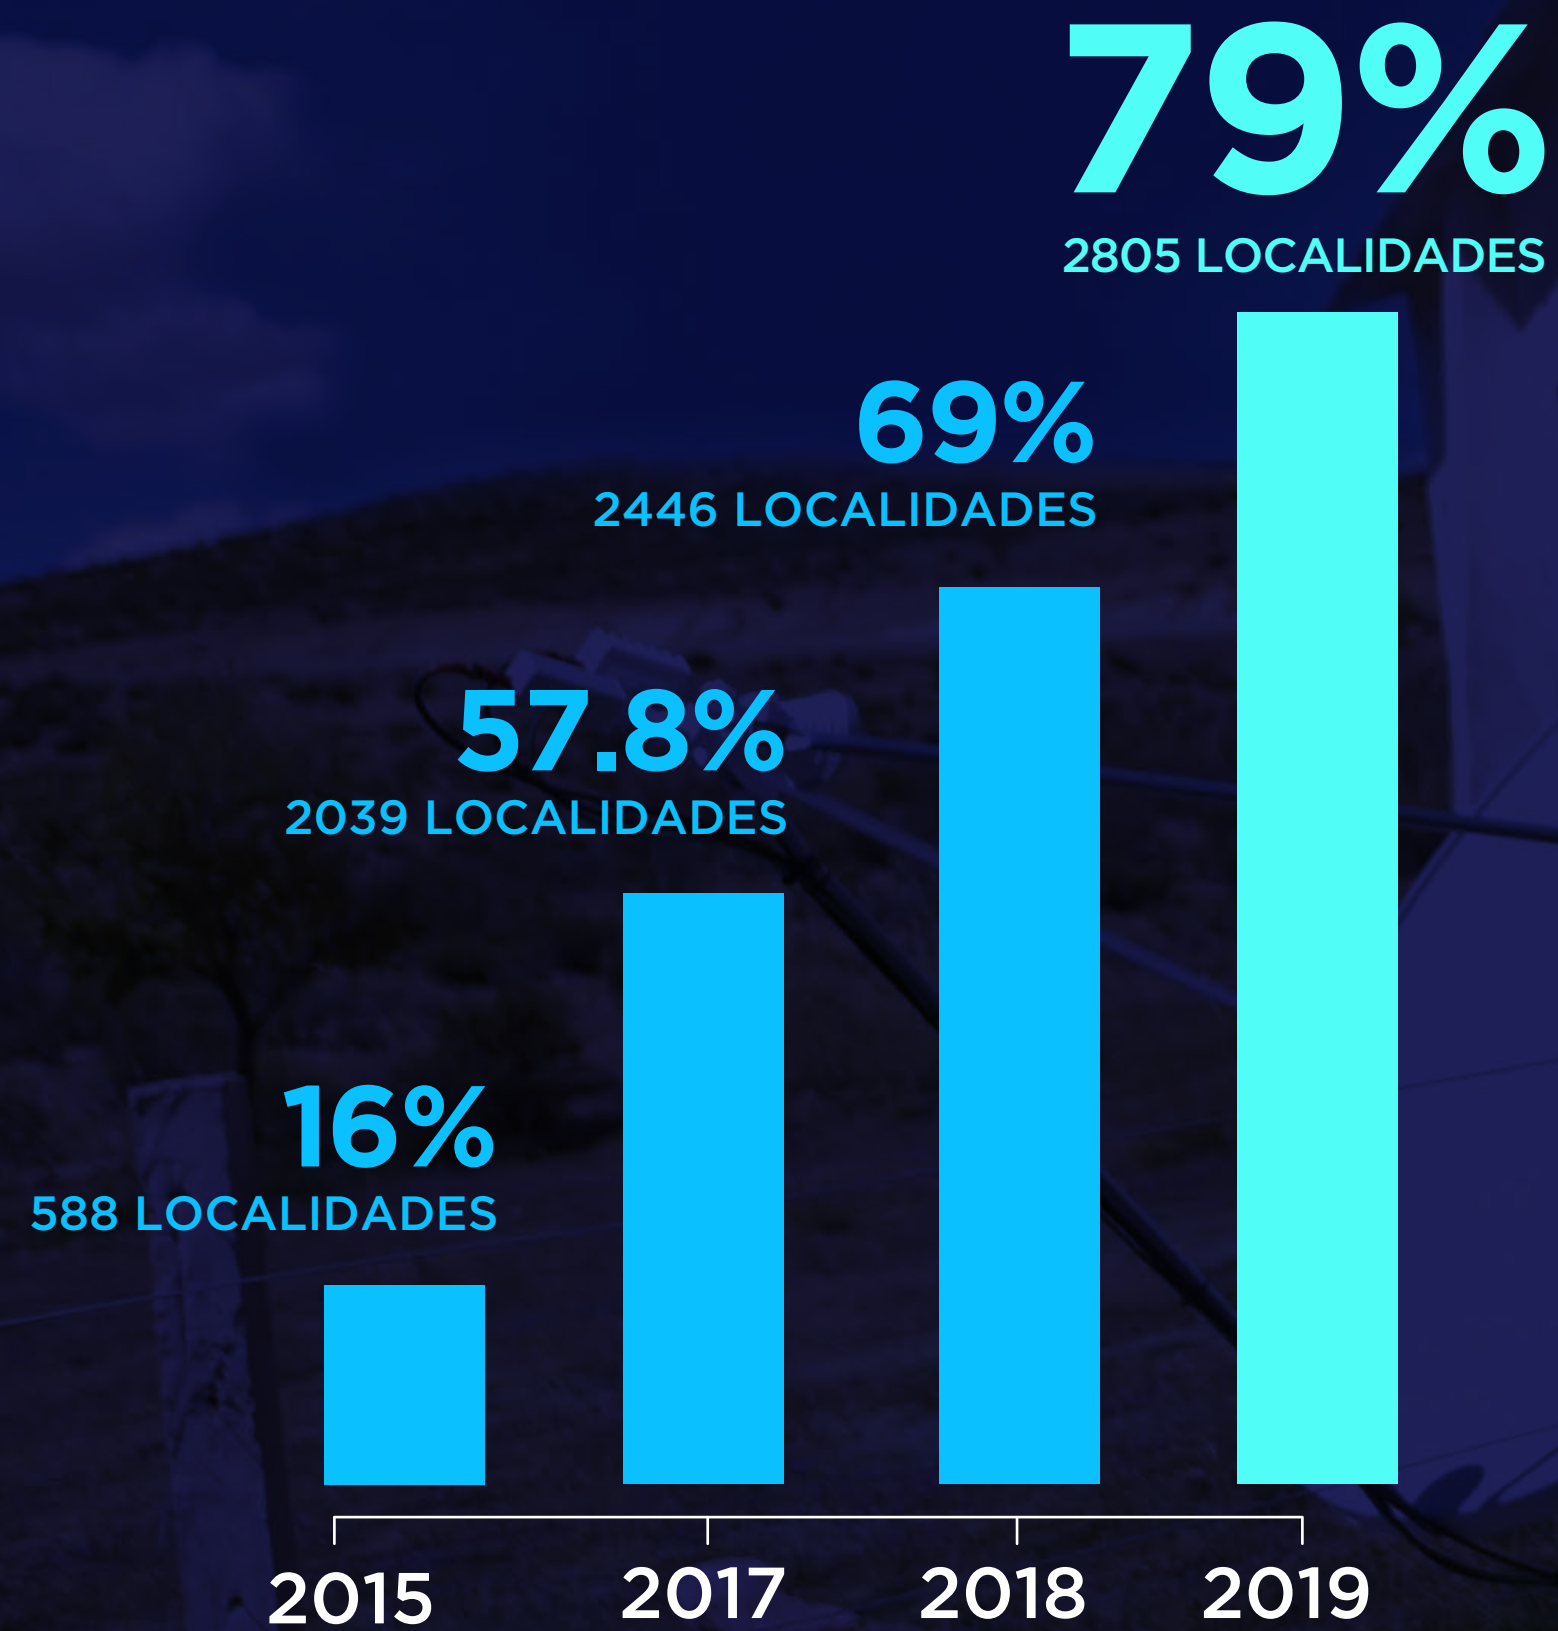

CO NEC TAN DO

A LOS
ARGENTINOS

Accesos

Velocidad

Por territorio

Por población

Velocidad de acceso 4G: Promedio **7.8** MBPS Pico **39.5** MBPS

Turismo 

ESPACIOS TURÍSTICOS

195

LOCALIDADES

- Puntos Wifi
- Fibra Óptica
- Cobertura 4g

Salud 

RED DE TELESALUD

CENTROS DE ATENCIÓN
PRIMARIA Y HOSPITALES

+250