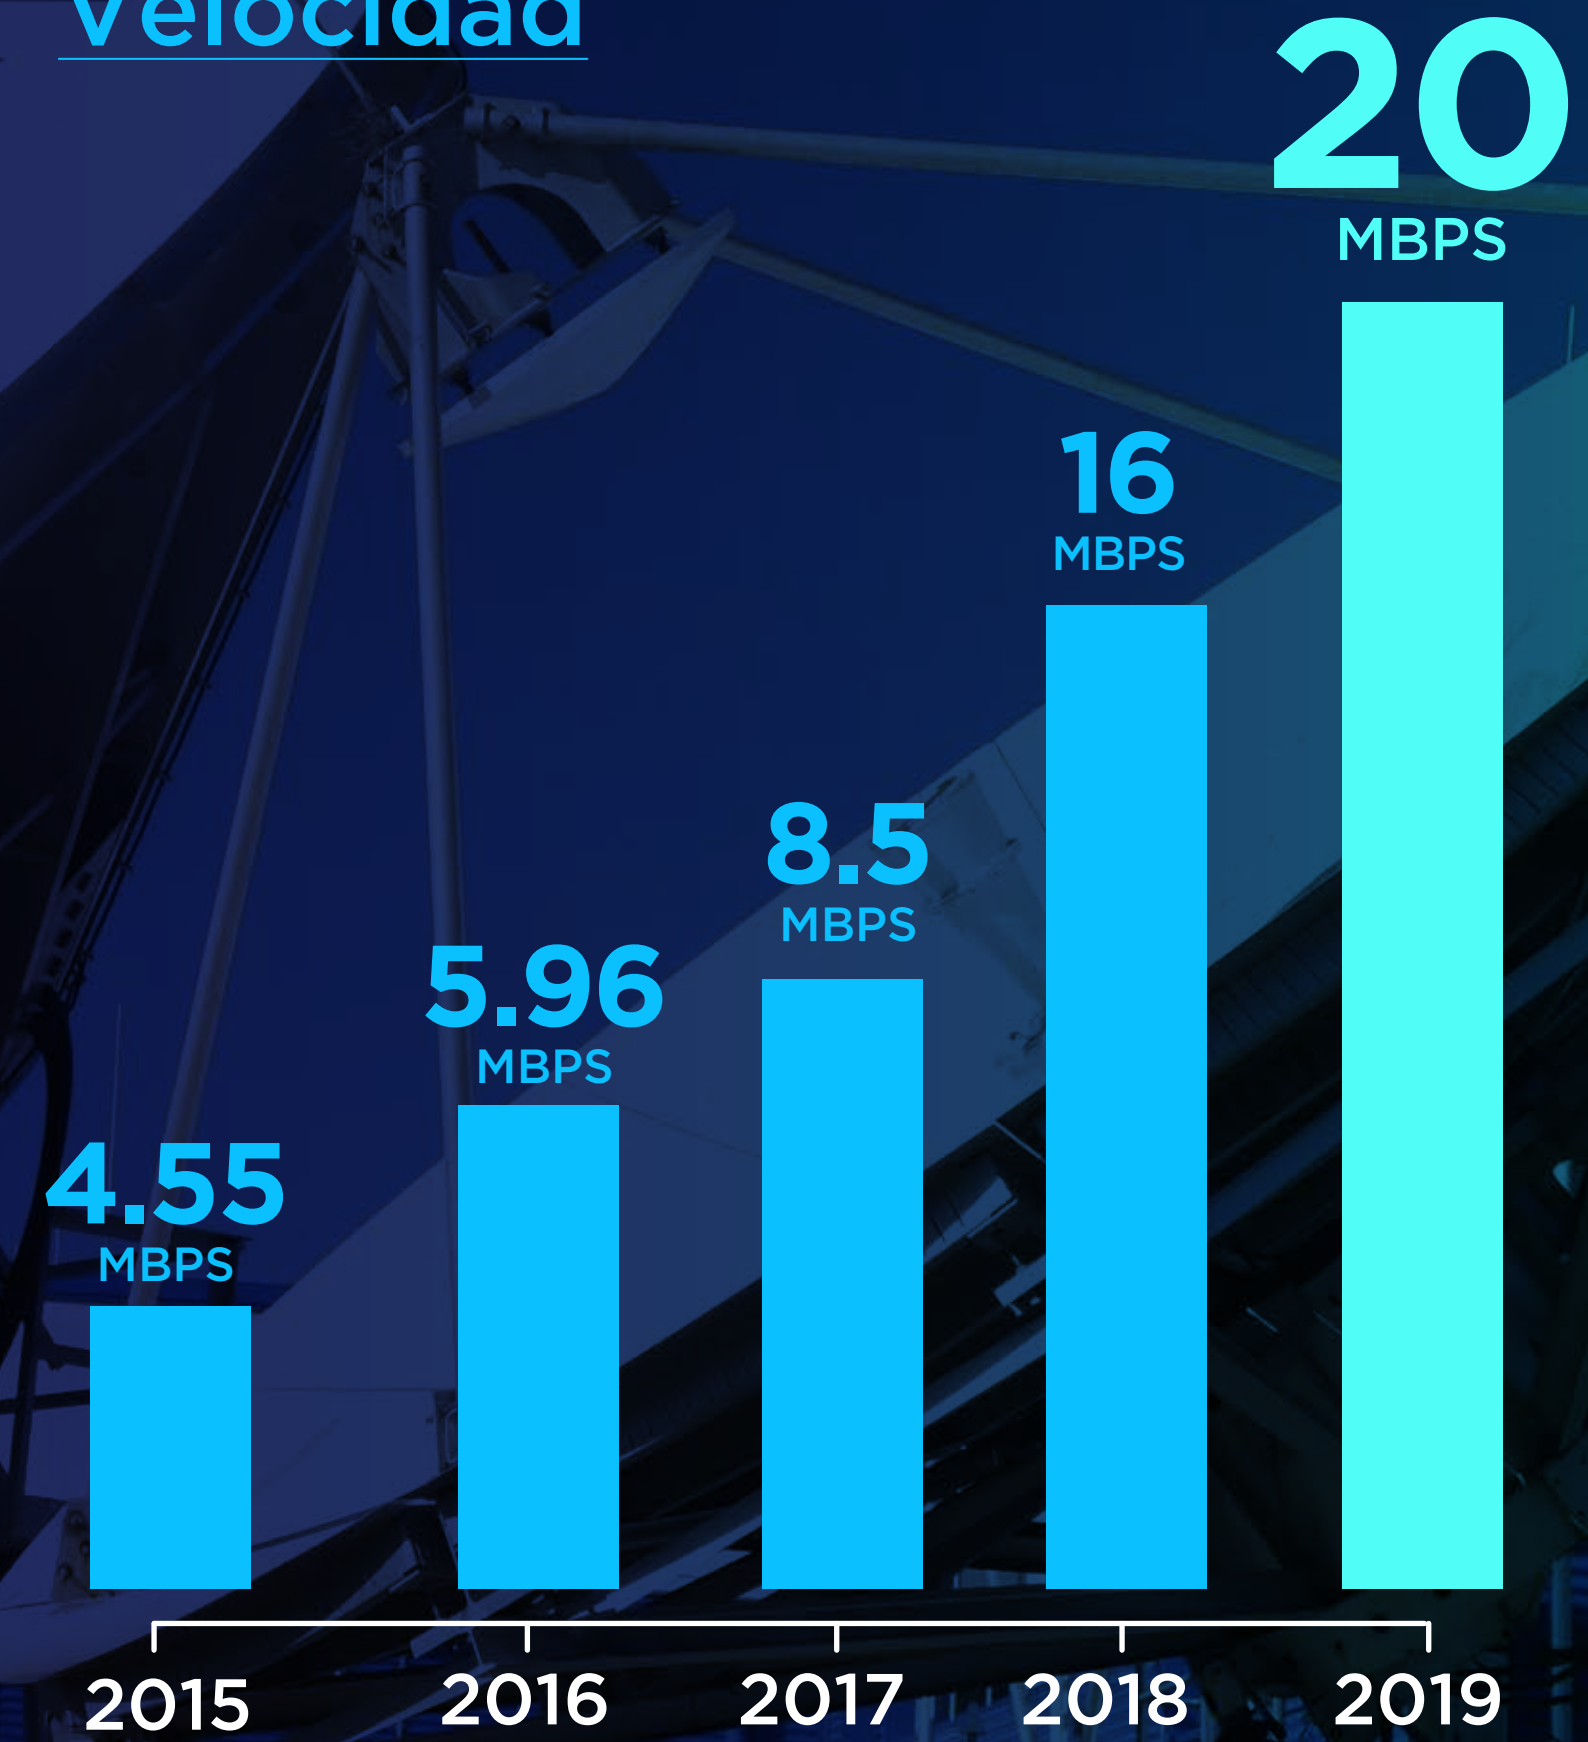

CO NEC TAN DO

A LOS
ARGENTINOS

Accesos

Velocidad

Por territorio

Por población

Velocidad de acceso 4G: Promedio **7.8** MBPS Pico **39.5** MBPS

Turismo 