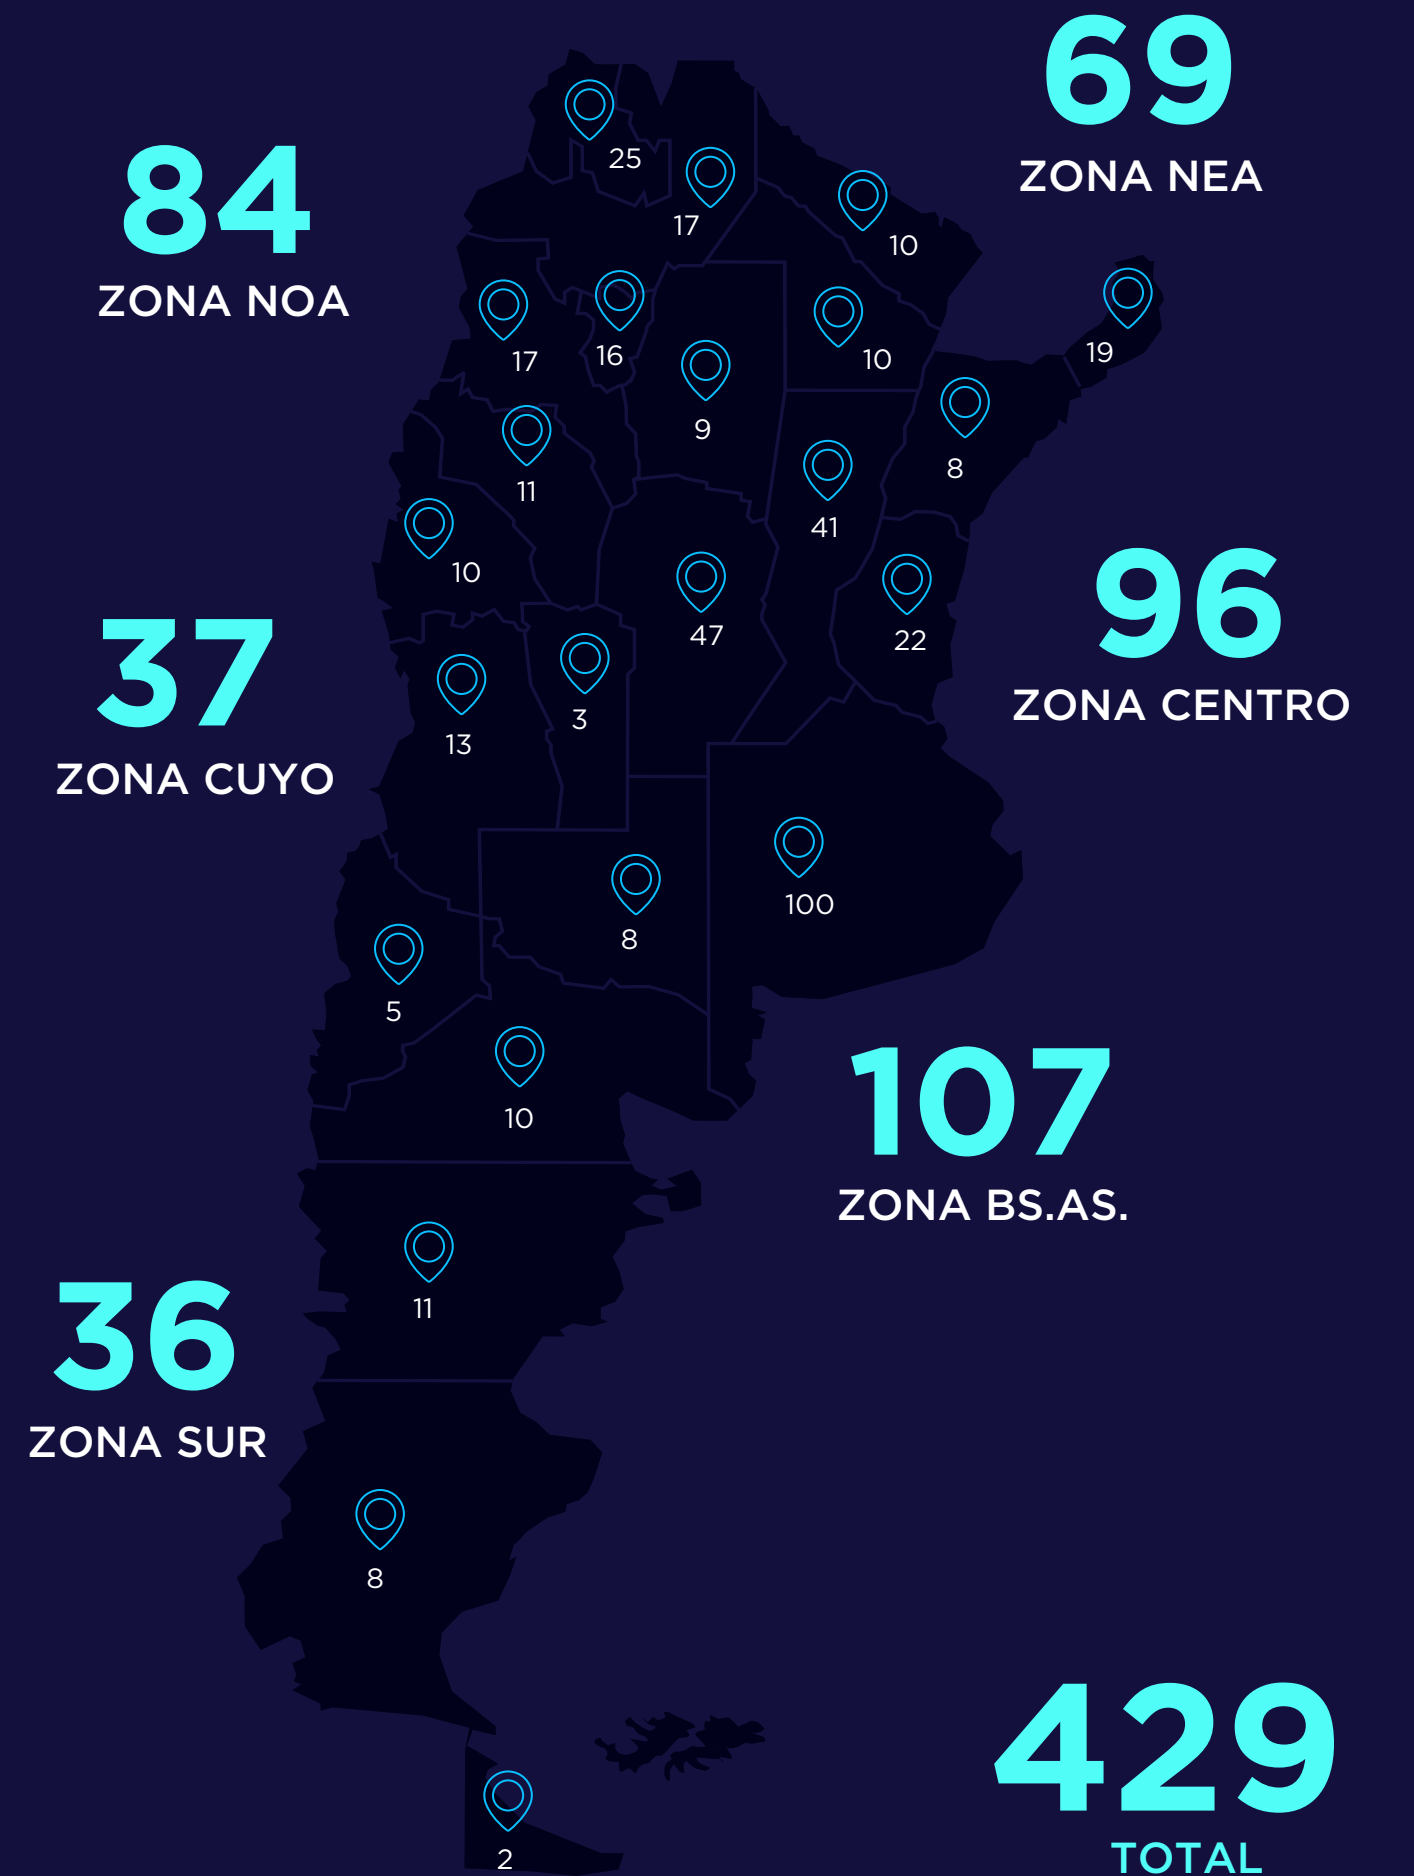

Inclusión Digital

+200.000 CAPACITADOS EN OFICIOS DIGITALES

Puntos Digitales

+400 ESPACIOS DE FORMACIÓN → **+100** CIUDADES CON MENOS DE 10.000 CIUDADANOS

+1.200.000 ASISTENTES POR AÑO

+Simple

100.000 TABLETS ENTREGADAS A ADULTOS MAYORES EN TODO EL PAÍS

Puntos Digitales